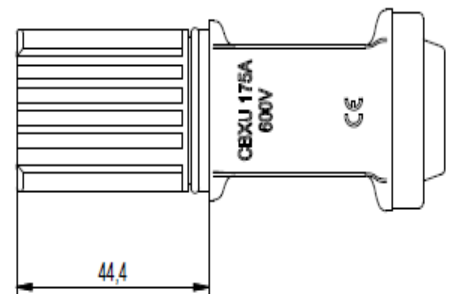

CBXU

Single pole 175A

IP2X

Tétine/teat **IP54**
for cable 35 or 50mm²

Pattes de fixation
Fixing legs

Joint torique
O'ring

IP2X

5 clavetages /
5 coding keys

Tomas unipolares, para distribución por línea y fase;
L1, L2, L3, Neutro y Tierra

Partie Fixe/Fixed part *

	50mm²	35mm²
gris/grey	159510	159511
bleu/blue	159520	159521
jaune/yellow	159540	159541
rouge/red	159550	159551
noir/Black	159590	159591

Partie Mobile/Mobile part *

	50mm²	35mm²
gris/grey	159610	159611
bleu/blue	159620	159621
jaune/yellow	159640	159641
rouge/red	159650	159651
noir/Black	159690	159691

* Joint et tétine compris / O'ring and teet included