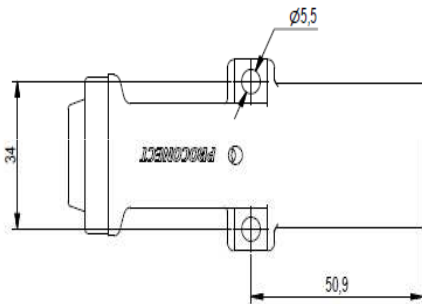

CBXU

Single pole 175A

IP2X

Tétine/teat **IP54**
for cable 35 or 50mm²

Pattes de fixation
Fixing legs

Joint torique
O'ring

IP2X

5 clavetages /
5 coding keys

Tomas unipolares, para distribución por línea y fase;
L1, L2, L3, Neutro y Tierra

Partie Fixe/Fixed part *

	50mm²	35mm²
gris/grey	159510	159511
bleu/blue	159520	159521
jaune/yellow	159540	159541
rouge/red	159550	159551
noir/Black	159590	159591

Partie Mobile/Mobile part *

	50mm²	35mm²
gris/grey	159610	159611
bleu/blue	159620	159621
jaune/yellow	159640	159641
rouge/red	159650	159651
noir/Black	159690	159691

* Joint et tétine compris / O'ring and teet included