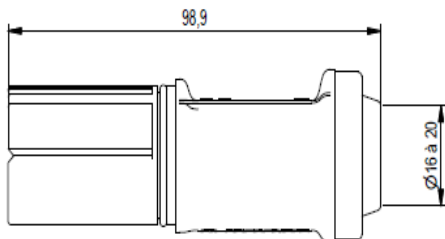

CBXU

Single pole 175A

IP2X

Tétine/teat **IP54**
for cable 35 or 50mm²

Pattes de fixation
Fixing legs

Joint torique
O'ring

IP2X

5 clavetages /
5 coding keys

Tomas unipolares, para distribución por línea y fase;
L1, L2, L3, Neutro y Tierra

Partie Fixe/Fixed part *

	50mm²	35mm²
gris/grey	159510	159511
bleu/blue	159520	159521
jaune/yellow	159540	159541
rouge/red	159550	159551
noir/Black	159590	159591

Partie Mobile/Mobile part *

	50mm²	35mm²
gris/grey	159610	159611
bleu/blue	159620	159621
jaune/yellow	159640	159641
rouge/red	159650	159651
noir/Black	159690	159691

* Joint et tétine compris / O'ring and teet included